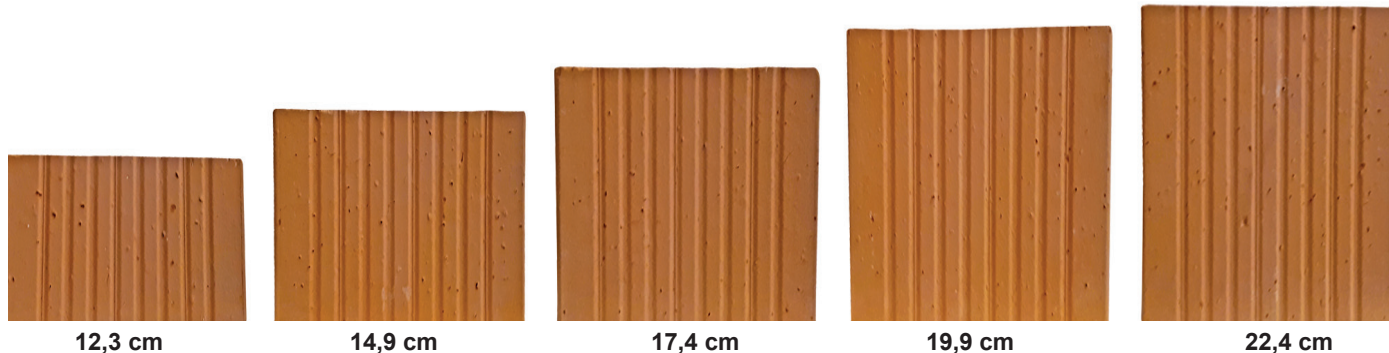

# THERMOPOR® PLAN TV HÖHENAUSGLEICHSZIEGEL

WANDDICKE	cm	30	36,5	42,5	49
Format	DF	10	12	14	16
Artikel-Nr.		87 343	87 443	87 543	87 643

ALLGEMEINE WERTE					
Länge	cm	24,7			
Breite	cm	30	36,5	42,5	49
Höhe	cm	12,3			
Verarbeitung	Maxit mur 900 D, vollflächig, gedeckelte Lagerfuge				